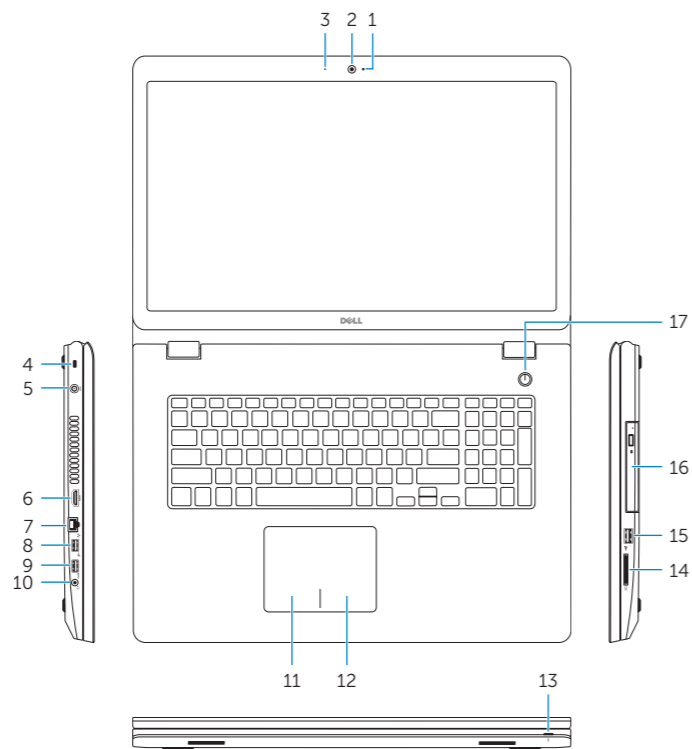

P26E001

Computer model

Μοντέλο υπολογιστή | Számítógép modell
Modelo do computador | Bilgisayar modeli

Inspiron 17-5748

Features

Δυνατότητες | Jellemzők | Funcionalidades | Özellikler

1. Camera-status light
2. Camera
3. Microphone
4. Security-cable slot
5. Power-adaptor port
6. HDMI port
7. Network port
8. USB 2.0 port
9. USB 3.0 port
10. Headset port

11. Left-click area
12. Right-click area
13. Power and battery-status light
14. Media-card reader
15. USB 2.0 port
16. Optical drive
17. Power button
18. Regulatory label
19. Service Tag label
20. Battery release latches (2)