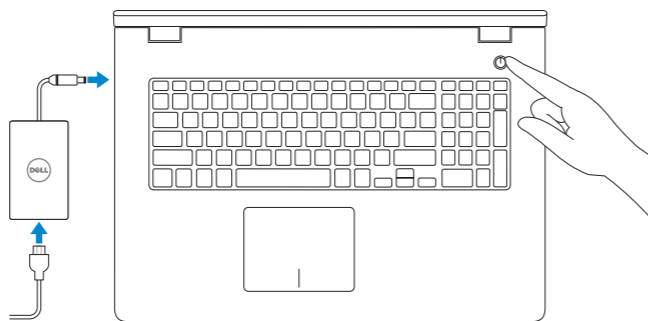

Inspiron 17

5000 Series

Quick Start Guide

Οδηγός γρήγορης έναρξης
Gyors üzembe helyezési útmutató
Guia de iniciação rápida
Hızlı Başlangıç Kılavuzu

1 Connect the power adapter and press the power button

Συνδέστε τον προσαρμογέα ισχύος και πιάστε το κουμπί τροφοδοσίας
Csatlakoztassa a tápadaptert és nyomja meg a bekapcsológombot
Ligar o adaptador de alimentação e premir o botão de energia
Güç adaptörünü takıp güç düğmesine basın

2 Finish Windows setup

Τελειώστε την εγκατάσταση των Windows | Fejezze be a Windows beállítását
Concluir a configuração do Windows | Windows kurulumunu tamamlayın

Enable security and updates

Ενεργοποιήστε τις ρυθμίσεις για την ασφάλεια και τις ενημερώσεις
Engedélyezze a biztonságot és a frissítéseket