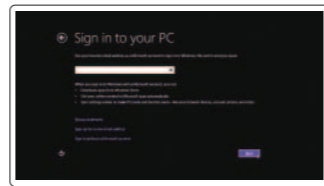

Sign in to your Microsoft account or create a local account

Συνδεθείτε στον λογαριασμό σας στη Microsoft ή δημιουργήστε τοπικό λογαριασμό

Jelentkezzen be Microsoft fiókjába, vagy hozzon létre helyi fiókot

Iniciar sessão numa conta Microsoft ou criar uma conta local

Microsoft hesabınıza oturum açma veya yerel bir hesap oluşturma

3 Explore resources

Εξερεύνηση πόρων | Fedezze fel a forrásokat
Explorar os recursos | Kaynakları keşfedin

Help and Tips

Βοήθεια και συμβουλές | Súlyó és tipppek
Ajuda e sugestões | Yardım ve İpuçları

My Dell

Η Dell μου | Az én Dell számítógépem
Meu Dell | Dell Bilgisayarı

Register your computer

Δηλώστε τον υπολογιστή σας | Regisztrálja számítógépét
Registrar o computador | Bilgisayarınızı kaydedin

Shortcut keys

Πλήκτρα συντόμευσης | Billentyűkombinációk
Teclas de atalho | Kısayol tuşları

Mute audio

Σίγαση ήχου | Hang némitása

Silenciar o áudio | Sesi kapat

Decrease volume

Μείωση ακουστικής έντασης | Hangerő csökkentése

Diminuir o volume | Ses seviyesini düşür

Increase volume

Αύξηση ακουστικής έντασης | Hangerő növelése

Aumentar o volume | Ses seviyesini artır

Play previous track/chapter

Αναπαραγωγή προηγούμενου κομματιού/κεφαλαίου

Az előző zeneszám/fejezet lejátszása

Reproduzir a faixa/capítulo anterior

Önceki parçayı/bölümü oynat

Play/Pause

Αναπαραγωγή/Παύση | Lejátszás/Szünet

Reproduzir/pausa | Oynat/Duraklat

Play next track/chapter

Αναπαραγωγή επόμενου κομματιού/κεφαλαίου

Az következő zeneszám/fejezet lejátszása

Reproduzir a faixa/capítulo seguinte | Sonraki parçayı/bölümü oynat

Switch to external display

Μετάβαση σε εξωτερική οθόνη | Váltás külső kijelzőre

Mudar para o ecrã externo | Harici ekrana geçiş yap

Open Search charm

Άνοιγμα συμβόλου Search (Αναζήτηση) | Keresés szimbólum megnyitása

Abrir o atalho Procurar | Arama tılsımını aç

Toggle keyboard backlight (optional)

Εναλλαγή οπίσθιου φωτισμού πληκτρολογίου (προαιρετικά)

Billentyűzet hátténilágításának váltása (opcionális)

Ligar/Desligar retroiluminação do teclado (opcional)

Klavye ışığını değiştir (isteğe bağlı)

Decrease brightness

Μείωση φωτεινότητας | Fényerő csökkentése

Diminuir o brilho | Parlaklığı düşür

Increase brightness

Αύξηση φωτεινότητας | Fényerő növelése

Aumentar o brilho | Parlaklığı artır

Toggle Fn-key lock

Εναλλαγή κλειδώματος πλήκτρου Fn

Fn-gomb zár ki-/bekapcsolása

Ligar/desligar bloqueio da tecla Fn | Fn tuş kilidini değiştir

Turn off/on wireless

Ενεργοποίηση/Απενεργοποίηση ασύρματης επικοινωνίας

Vezeték nélküli funkció ki- vagy bekapcsolása

Ligar/desligar a transmissão sem fios | Kablosuz özelliğini aç/kapa

NOTE: For more information, see *Specifications at dell.com/support*.

ΣΗΜΕΙΩΣΗ: Για περισσότερες πληροφορίες, ανατρέξτε στην ενότητα *Προδιαγραφές* στον ιστότοπο dell.com/support.

MEGJEGYZÉS: További információért, lásd a *Specifications* részt a dell.com/support oldalon.