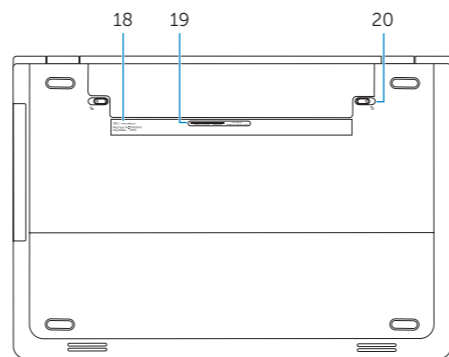

P26E001

Computer model

Μοντέλο υπολογιστή | Számítógép modell
Modelo do computador | Bilgisayar modeli

Inspiron 17-5748

Features

Δυνατότητες | Jellemzők | Funcionalidades | Özellikler

1. Camera-status light
2. Camera
3. Microphone
4. Security-cable slot
5. Power-adaptor port
6. HDMI port
7. Network port
8. USB 2.0 port
9. USB 3.0 port
10. Headset port

11. Left-click area
12. Right-click area
13. Power and battery-status light
14. Media-card reader
15. USB 2.0 port
16. Optical drive
17. Power button
18. Regulatory label
19. Service Tag label
20. Battery release latches (2)